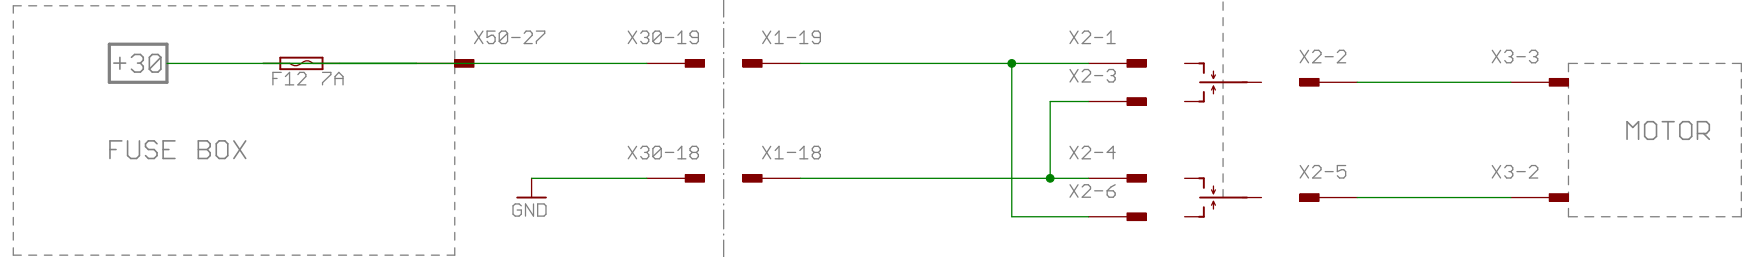

KSK

DOOR WIRING

VOLKSWAGEN

AKTIENGESELLSCHAFT

TITLE: Audi_RS3_LMS_schematic_details

Document Number: Window

REV:

Date: 22/01/2018 17:09:52

Sheet: 11/28