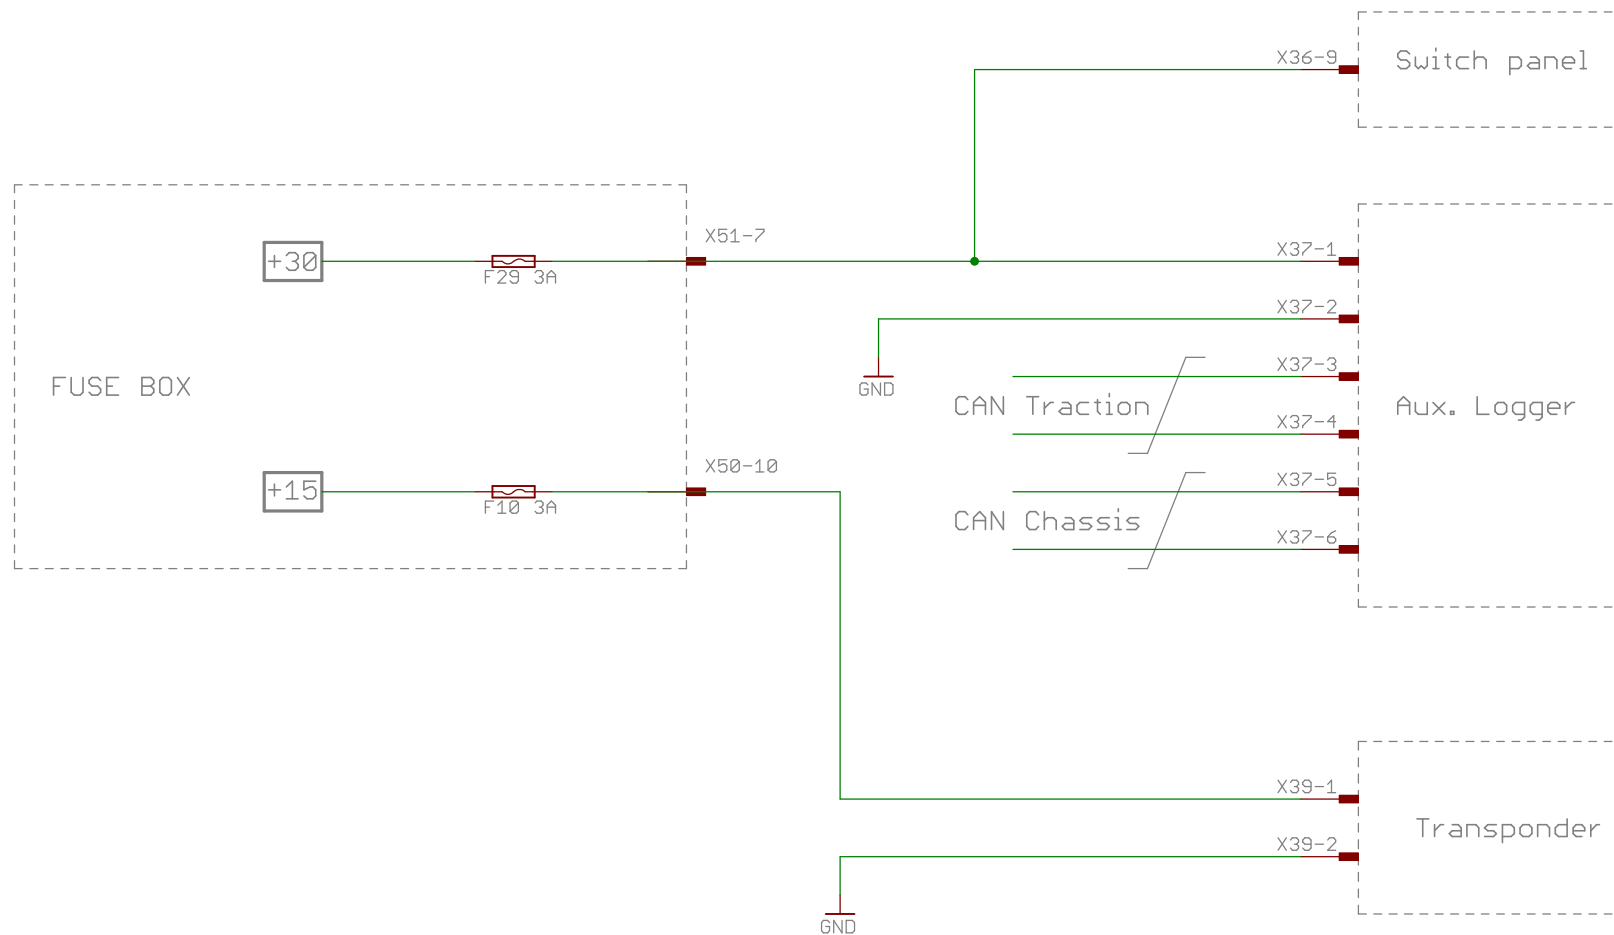

Document Number: Steering Wheel

REV:

Date: 22/01/2018 17:09:52

Sheet: 23/28

VOLKSWAGEN

AKTIENGESELLSCHAFT

TITLE: Audi_RS3_LMS_schematic_details

Document Number:
Aux. Logger / Transponder