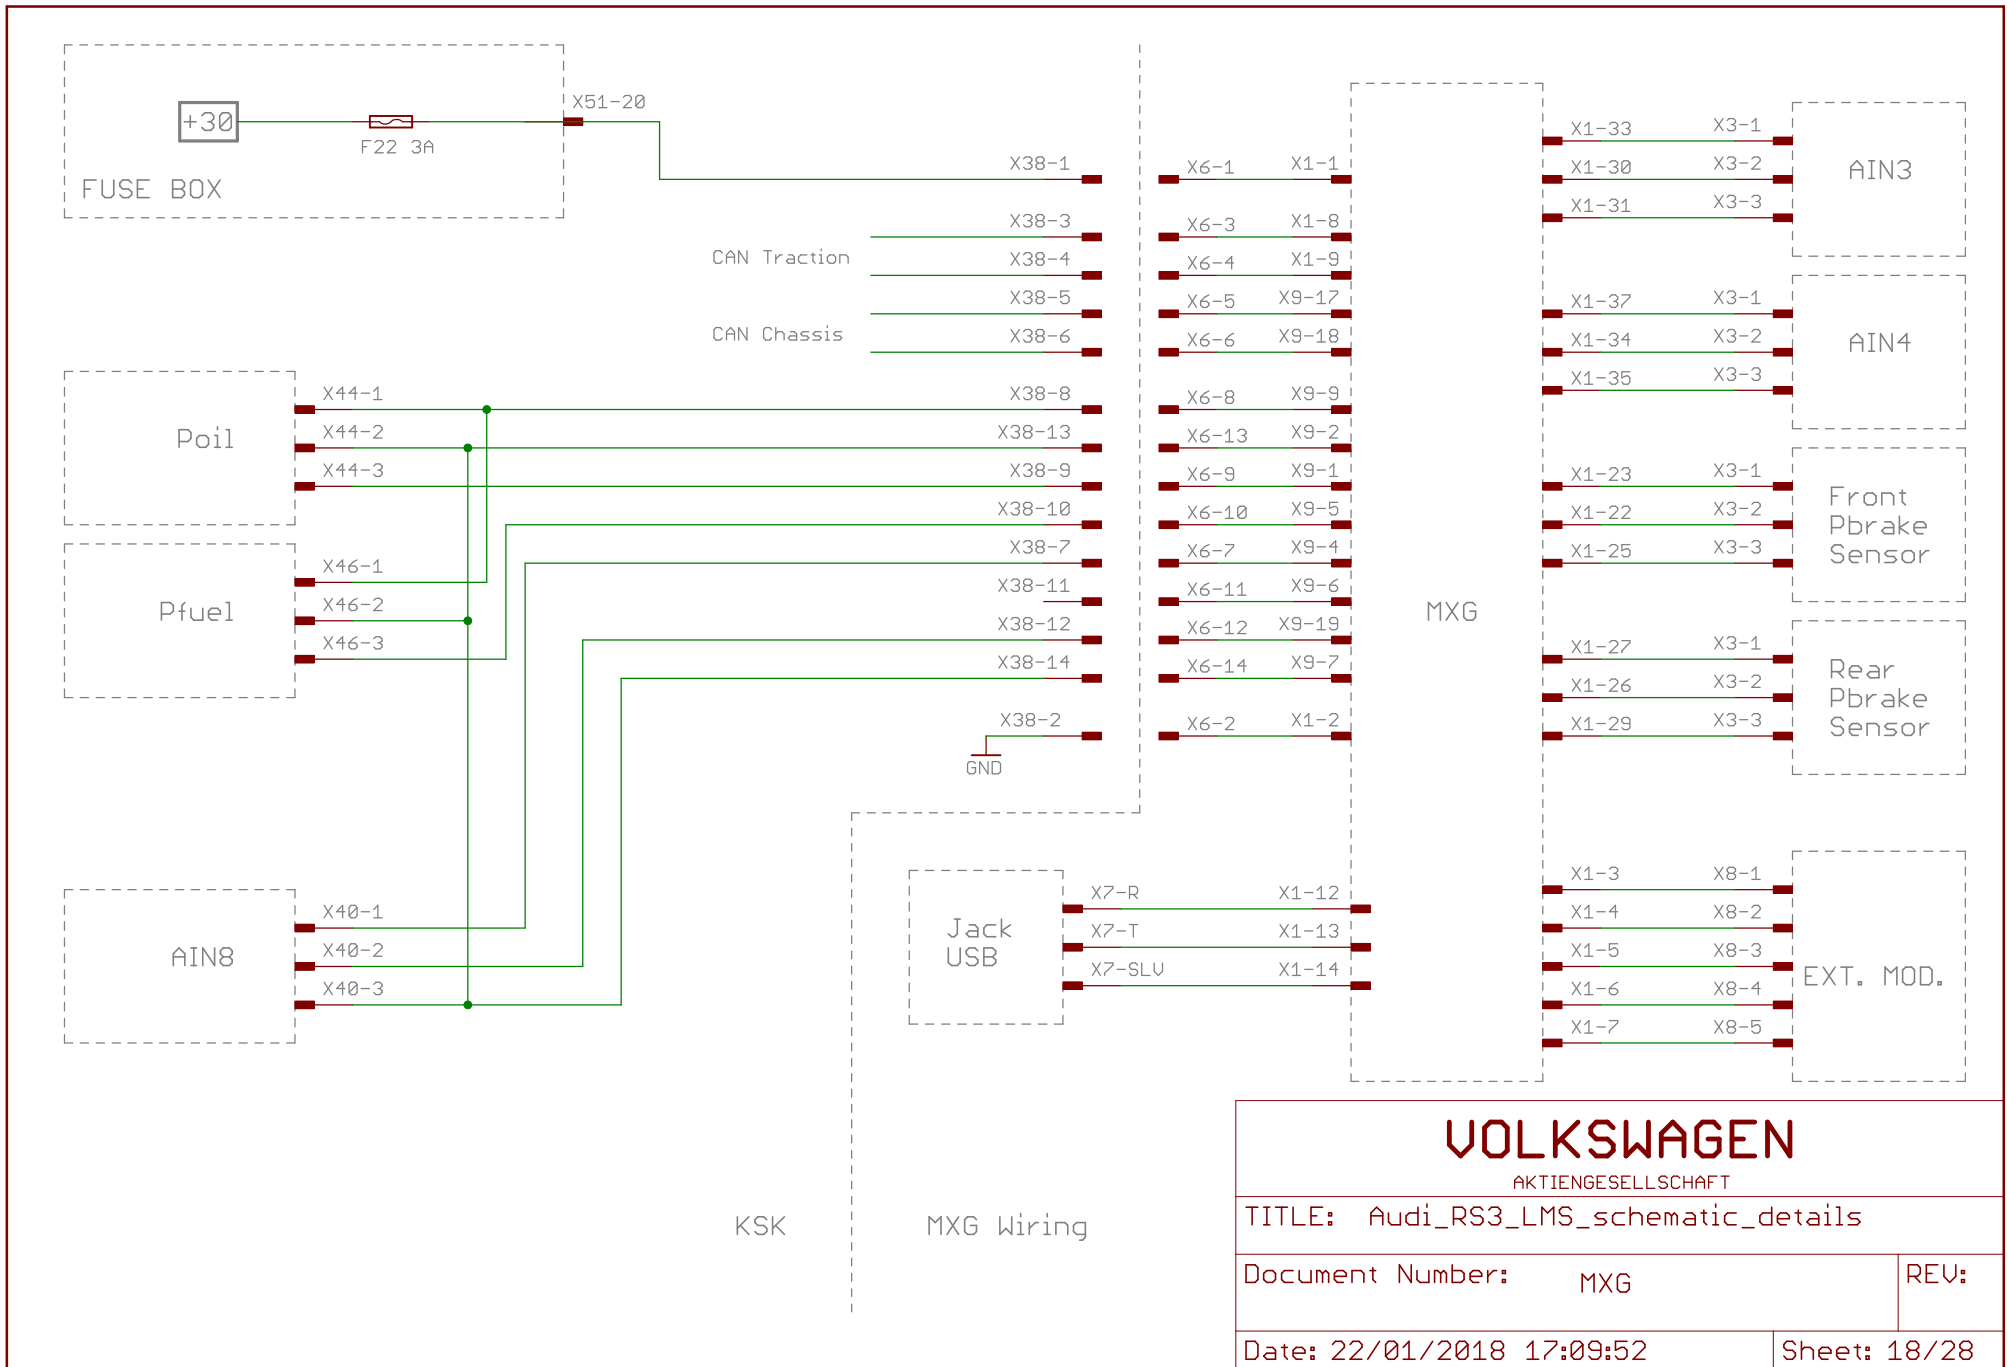

VOLKSWAGEN

AKTIENGESELLSCHAFT

TITLE: Audi_RS3_LMS_schematic_details

Document Number: MXG

REV:

Date: 22/01/2018 17:09:52

Sheet: 18/28