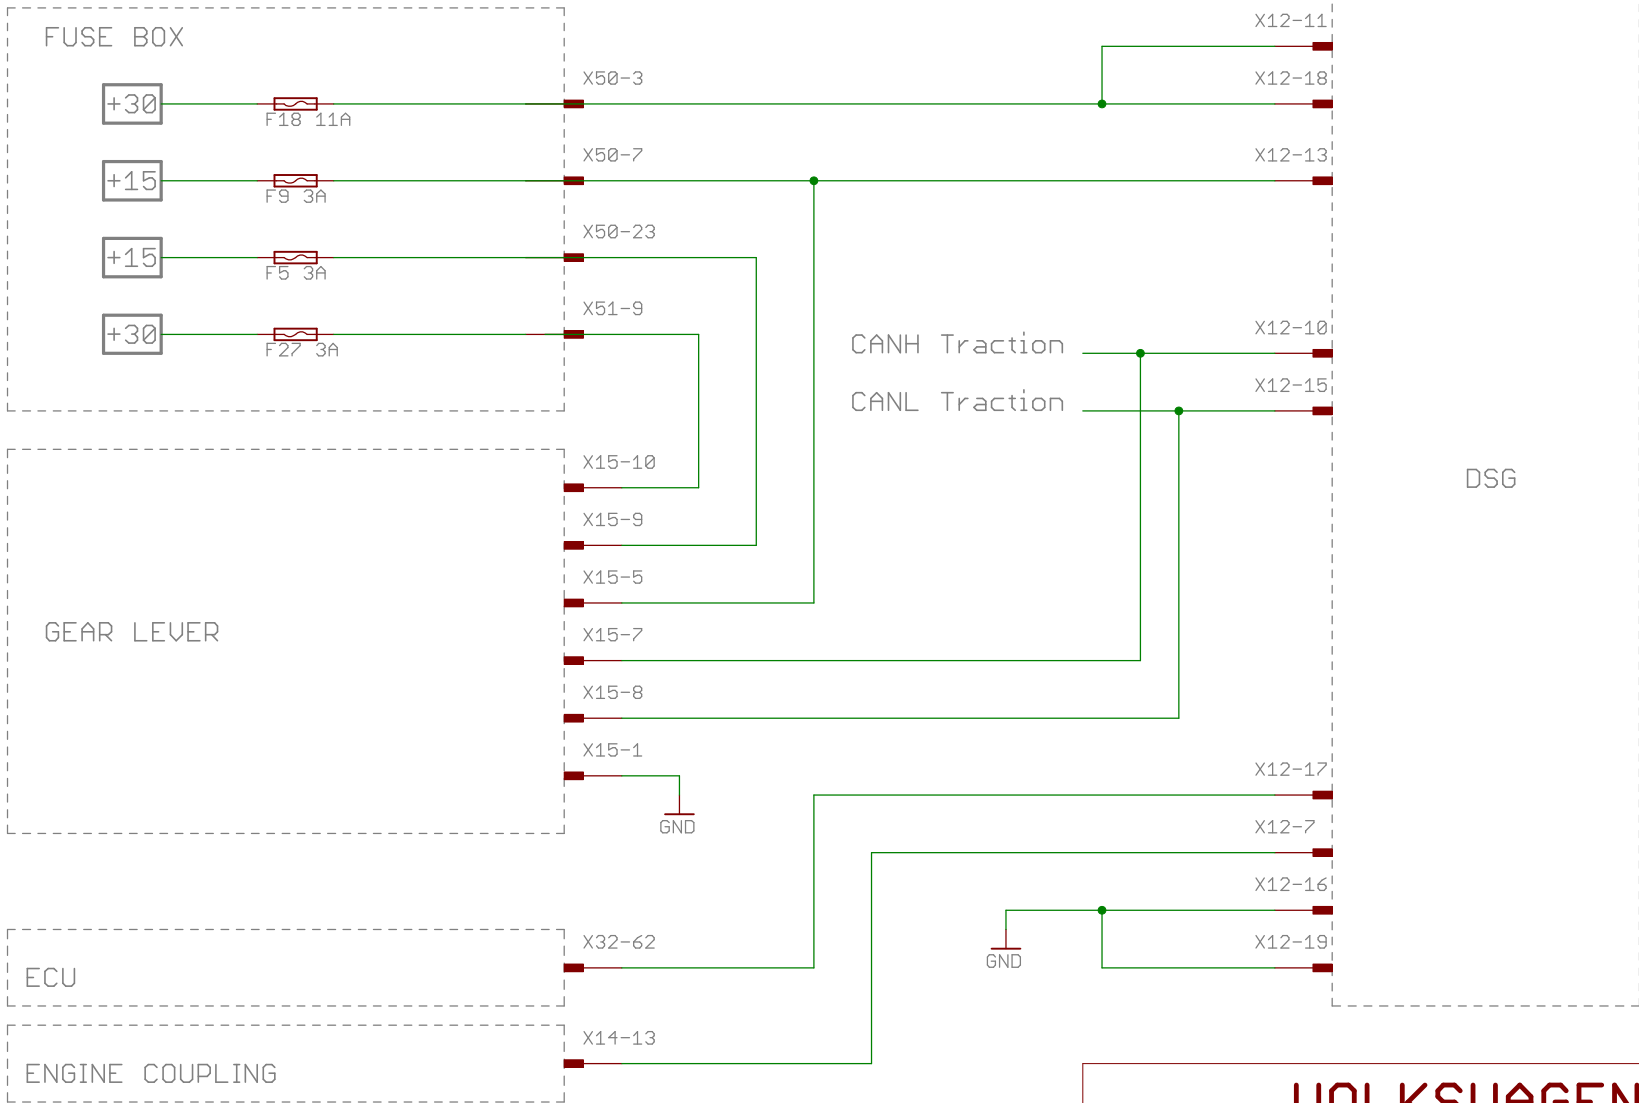

ABS

REV:

Date: 22/01/2018 17:09:52

Sheet: 12/28

VOLKSWAGEN

AKTIENGESELLSCHAFT

TITLE: Audi_RS3_LMS_schematic_details

Document Number: DSG